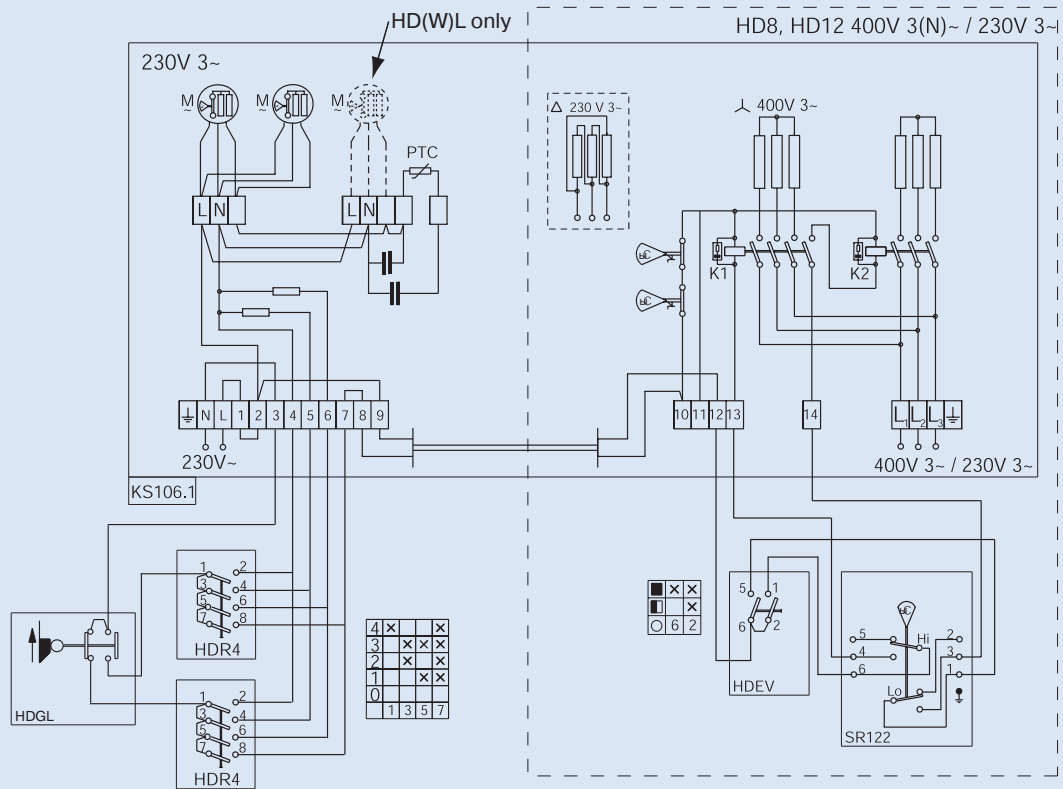

HD

Электрическая схема с HD, HDEV, HDR4, HDGL и SR 122

HD

Электрическая схема с подключением 3-х завес HD и набора регулирующего оборудования